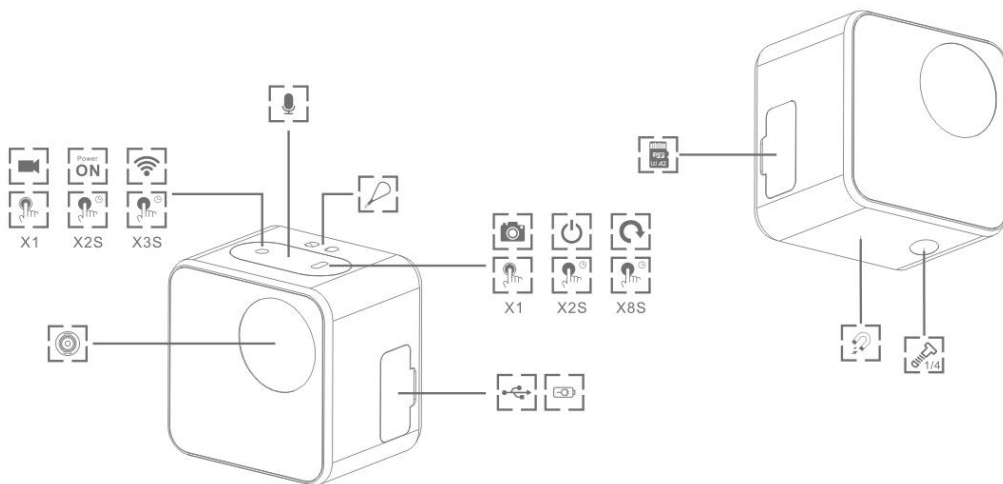

支持储存卡类型: MicroSD (最大支持 512GB)

推荐 MicroSD 卡列表:

Samsung EVO 128GB UHS-I Speed Grade 3 microSDHC
Samsung EVO Plus 128GB UHS-I Speed Grade 3 microSDXC
SanDisk Extreme 64GB V30 A2 UHS-I Speed Grade 3 microSDXC
SanDisk Extreme Pro 32GB UHS-I Speed Grade 3 microSDXC
SanDisk Extreme 16GB UHS-I Speed Grade 3 microSDXC
Lexar 1066x 64GB UHS-I Speed Grade 3 microSDHC
Kingston Canvas React Plus 64GB UHS-II Speed Grade 3 microSD
Kingston Canvas Go!Plus 64GB UHS-I Speed Grade 3 microSD

电池

类型: LiPo 2S

容量: 500 mAh

能量: 1.85 Wh

电压: 4.2 V

使用环境温度: -10°C 至 40°C

充电环境温度: -10°C 至 40°C

工作时间: 2.5K 模式下 110 分钟

省电模式下可达 150 分钟

*实验室条件下, 录像分辨率设为 1080p/30fps (省电模式), 关闭电子增稳功能时测得, 仅供参考。

连接

Wi-Fi 工作频率: 2.400-2.4835 GHz

Wi-Fi 协议: 802.11 b/g/n

硬件接口功能说明

NANO1-2K 的 USB 接口支持 5V 充电, 支持外接音频输入 (配件需另外选购), 还可通过连接电脑单击“**0**”键实现网络摄像头功能, 可通过 WIN10 自带的相机功能切换至摄像头控制拍摄照片和录制视频; 卡槽可通过安装 MicroSD 配置文件调整拍摄参数; 底部带磁吸, 可安装在磁吸配件上使用 (磁吸配件需另外选购)。

外形部位及按键功能说明